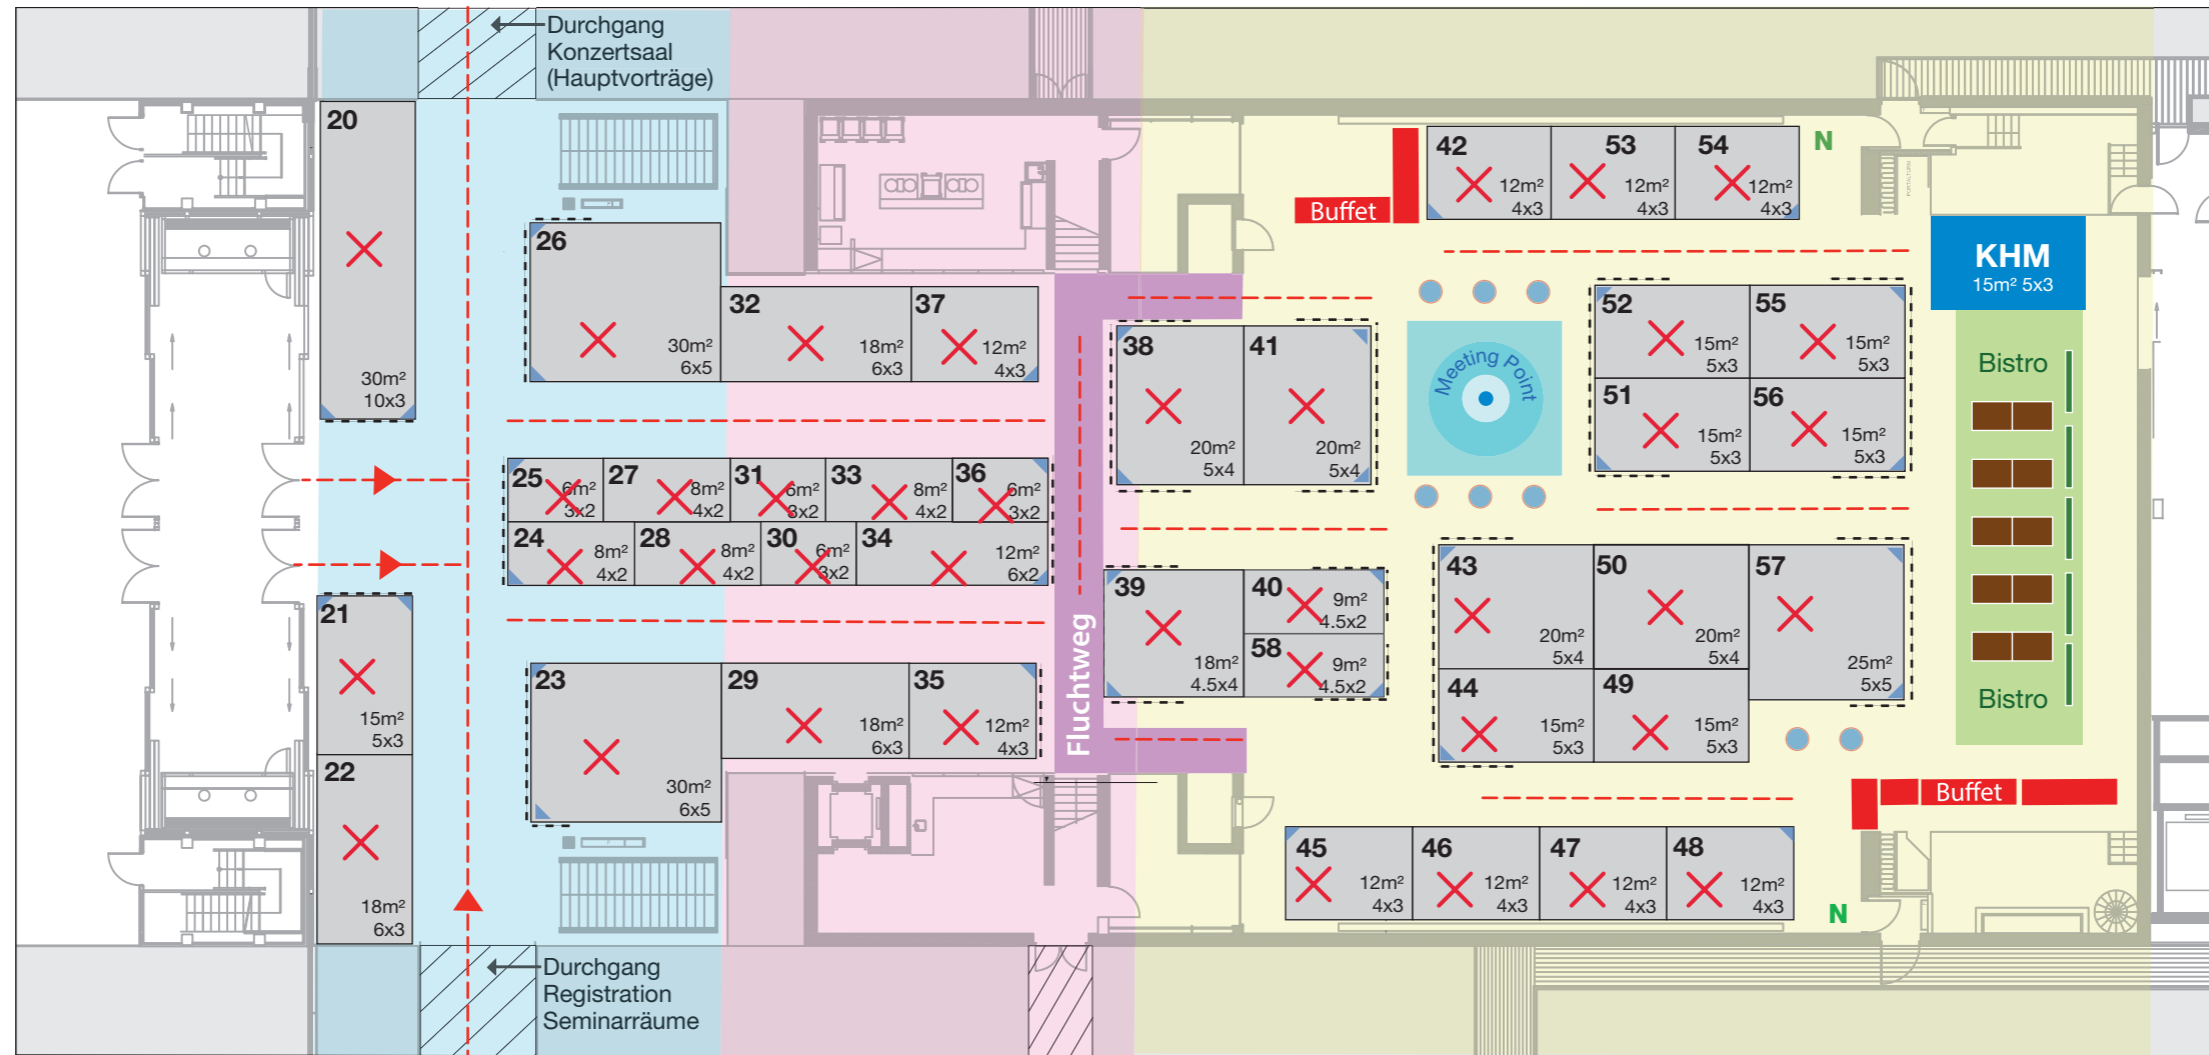

Luzernersaal

-- Zirkulationswege

- Verpflegung
- KHM-Bistro
- Stehtische
- Bauhöhe: 3.50 m
- Bauhöhe: 2.50 m
- Bauhöhe: 3.50 m
- X provisorisch gebucht
- X gebucht

Version: 12.10.2023

- Durchgang
- N Notausgang
- Besucherfluss
- ▶ Ecke muss offen sein
- Keine Wand gestattet