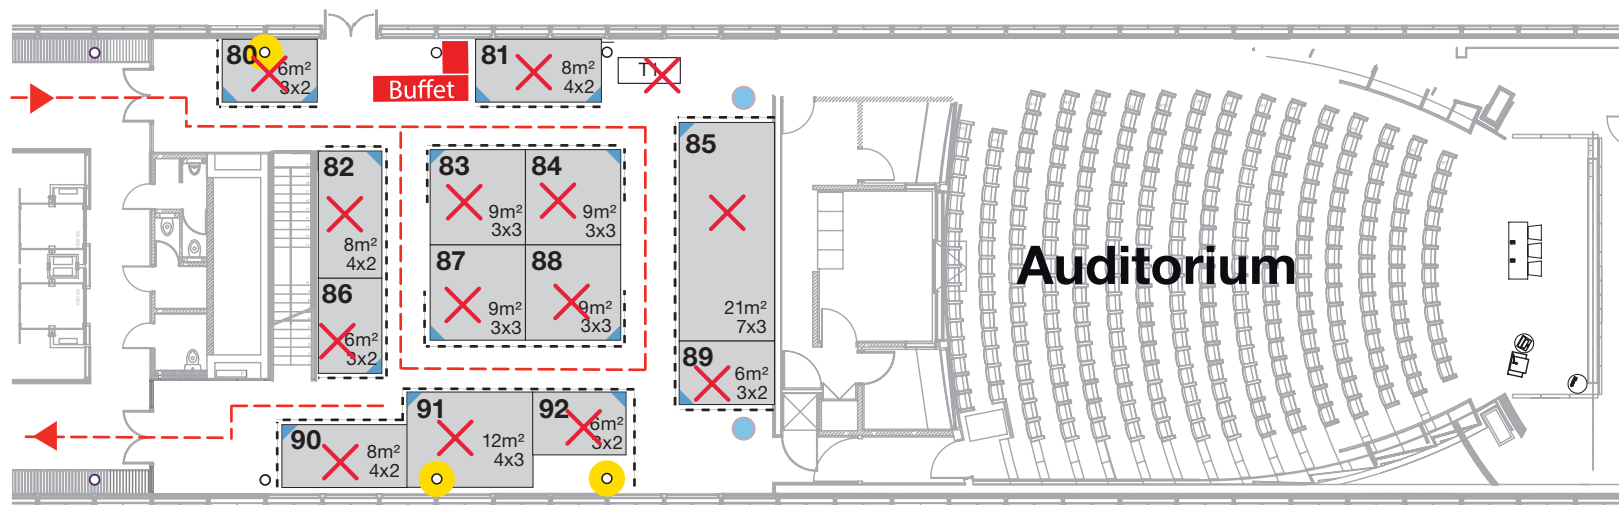

Auditoriumsfoyer

-- Zirkulationswege

● Säule (Ø 30cm), Reduktion CHF20.-/m²

--- Besucherfluss

● Stehtisch

▸ Ecke muss offen sein

--- Keine Wand gestattet

Bauhöhe: 2.50 m